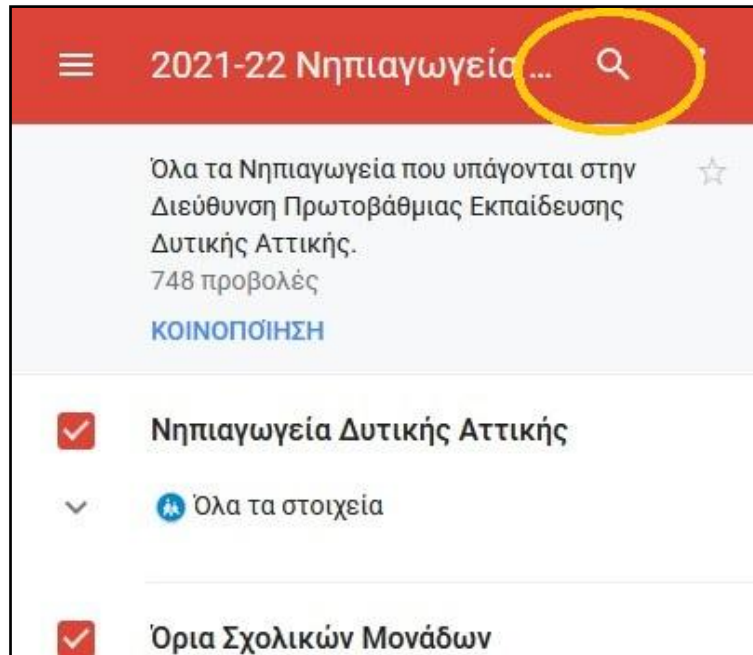

Εύρεση σχολικής μονάδας στο χάρτη

Για την εύρεση της σχολικής μονάδας που ανήκει η διεύθυνση του σπιτιού μας στο χάρτη των σχολείων κάνουμε τα εξής:

1. Ανοίγουμε το χάρτη : Ο χάρτης των νηπιαγωγείων [εδώ](#).
2. Στην αριστερή στήλη επιλέγουμε το μεγεθυντικό φακό όπως φαίνεται στην παρακάτω εικόνα

3. Πληκτρολογούμε την οδό και την περιοχή μας χωρισμένες με κόμμα.
Για παράδειγμα Αλκιβιάδου,Ελευσίνα.
4. Κάτω από τη διεύθυνση που πληκτρολογήσαμε εμφανίζεται η επιλογή :
«Μετακίνηση χάρτη σε....». Το επιλέγουμε.